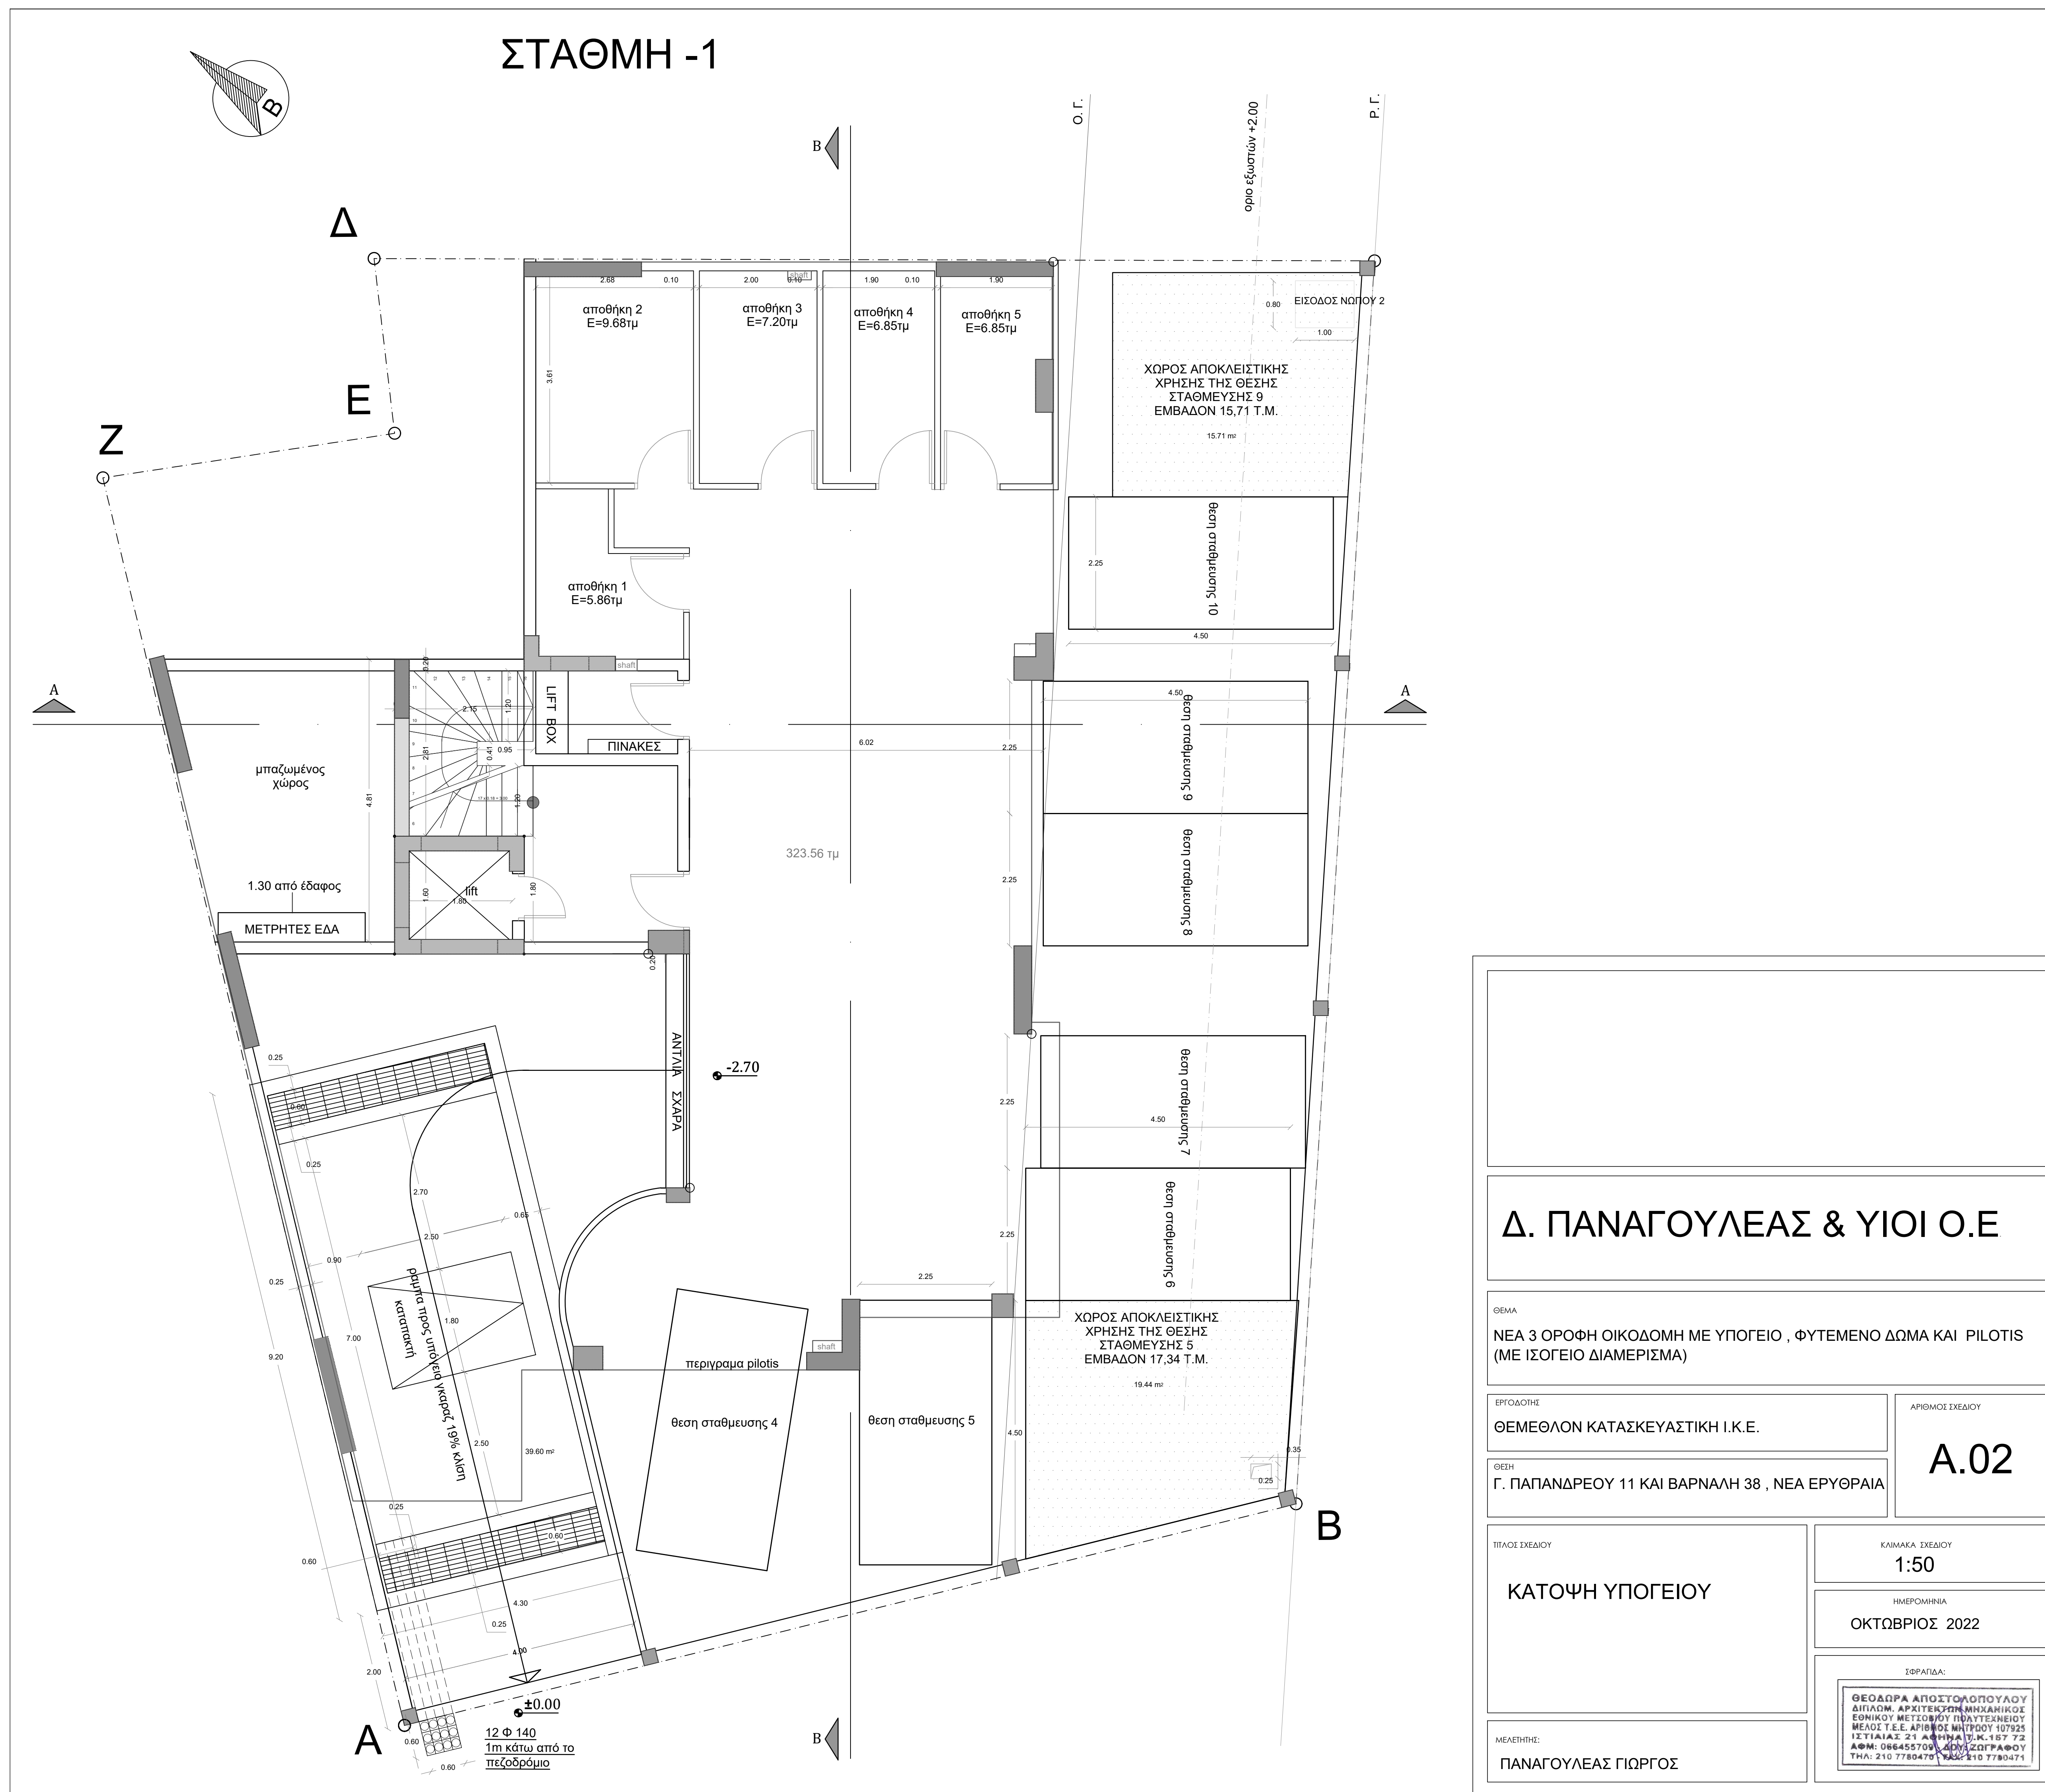

ΣΤΑΘΜΗ 1

ΣΤΑΘΜΗ -1

Δ. ΠΑΝΑΓΟΥΛΕΑΣ & ΥΙΟΙ Ο.Ε

ΘΕΜΑ
 ΝΕΑ 3 ΟΡΟΦΗ ΟΙΚΟΔΟΜΗ ΜΕ ΥΠΟΓΕΙΟ , ΦΥΤΕΜΕΝΟ ΔΩΜΑ ΚΑΙ ΠΙΛΟΤΙΣ (ΜΕ ΙΣΟΓΕΙΟ ΔΙΑΜΕΡΙΣΜΑ)

ΕΡΓΟΔΟΤΗΣ
 ΘΕΜΕΘΛΟΝ ΚΑΤΑΣΚΕΥΑΣΤΙΚΗ Ι.Κ.Ε.

ΑΡΙΘΜΟΣ ΣΧΕΔΙΟΥ
A.02

ΘΕΣΗ
 Γ. ΠΑΠΑΝΔΡΕΟΥ 11 ΚΑΙ ΒΑΡΝΑΛΗ 38 , ΝΕΑ ΕΡΥΘΡΑΙΑ

ΤΙΤΛΟΣ ΣΧΕΔΙΟΥ
ΚΑΤΟΨΗ ΥΠΟΓΕΙΟΥ

ΚΑΛΩΣΚΑ ΣΧΕΔΙΟΥ
1:50

ΗΜΕΡΟΜΗΝΙΑ
ΟΚΤΩΒΡΙΟΣ 2022

ΜΕΛΕΤΗΤΗΣ
ΠΑΝΑΓΟΥΛΕΑΣ ΓΙΩΡΓΟΣ

ΣΦΡΑΓΙΔΑ:
 ΘΕΟΔΩΡΑ ΑΠΟΣΤΟΛΟΠΟΥΛΟΥ
 ΔΙΠΛΩΜ. ΑΡΧΙΤΕΚΤΟΝΙΚΟ ΜΗΧΑΝΙΚΟΣ
 ΕΘΝΙΚΟΥ ΜΕΤΕΩΡΟΥ ΠΡΩΤΕΓΧΕΙΟΥ
 ΜΕΛΟΣ Τ.Ε.Ε. ΑΡΙΘΜΟΣ ΜΗΤΡΟΥ 107925
 ΙΣΤΙΑΙΑΣ 21 ΑΦΗΜΑ Π.Κ. 157 72
 ΑΦΜ: 086455709 ΔΟΥΣ ΣΩΓΡΑΦΟΥ
 ΤΗΛ: 210 7780479 FAX: 210 7780474