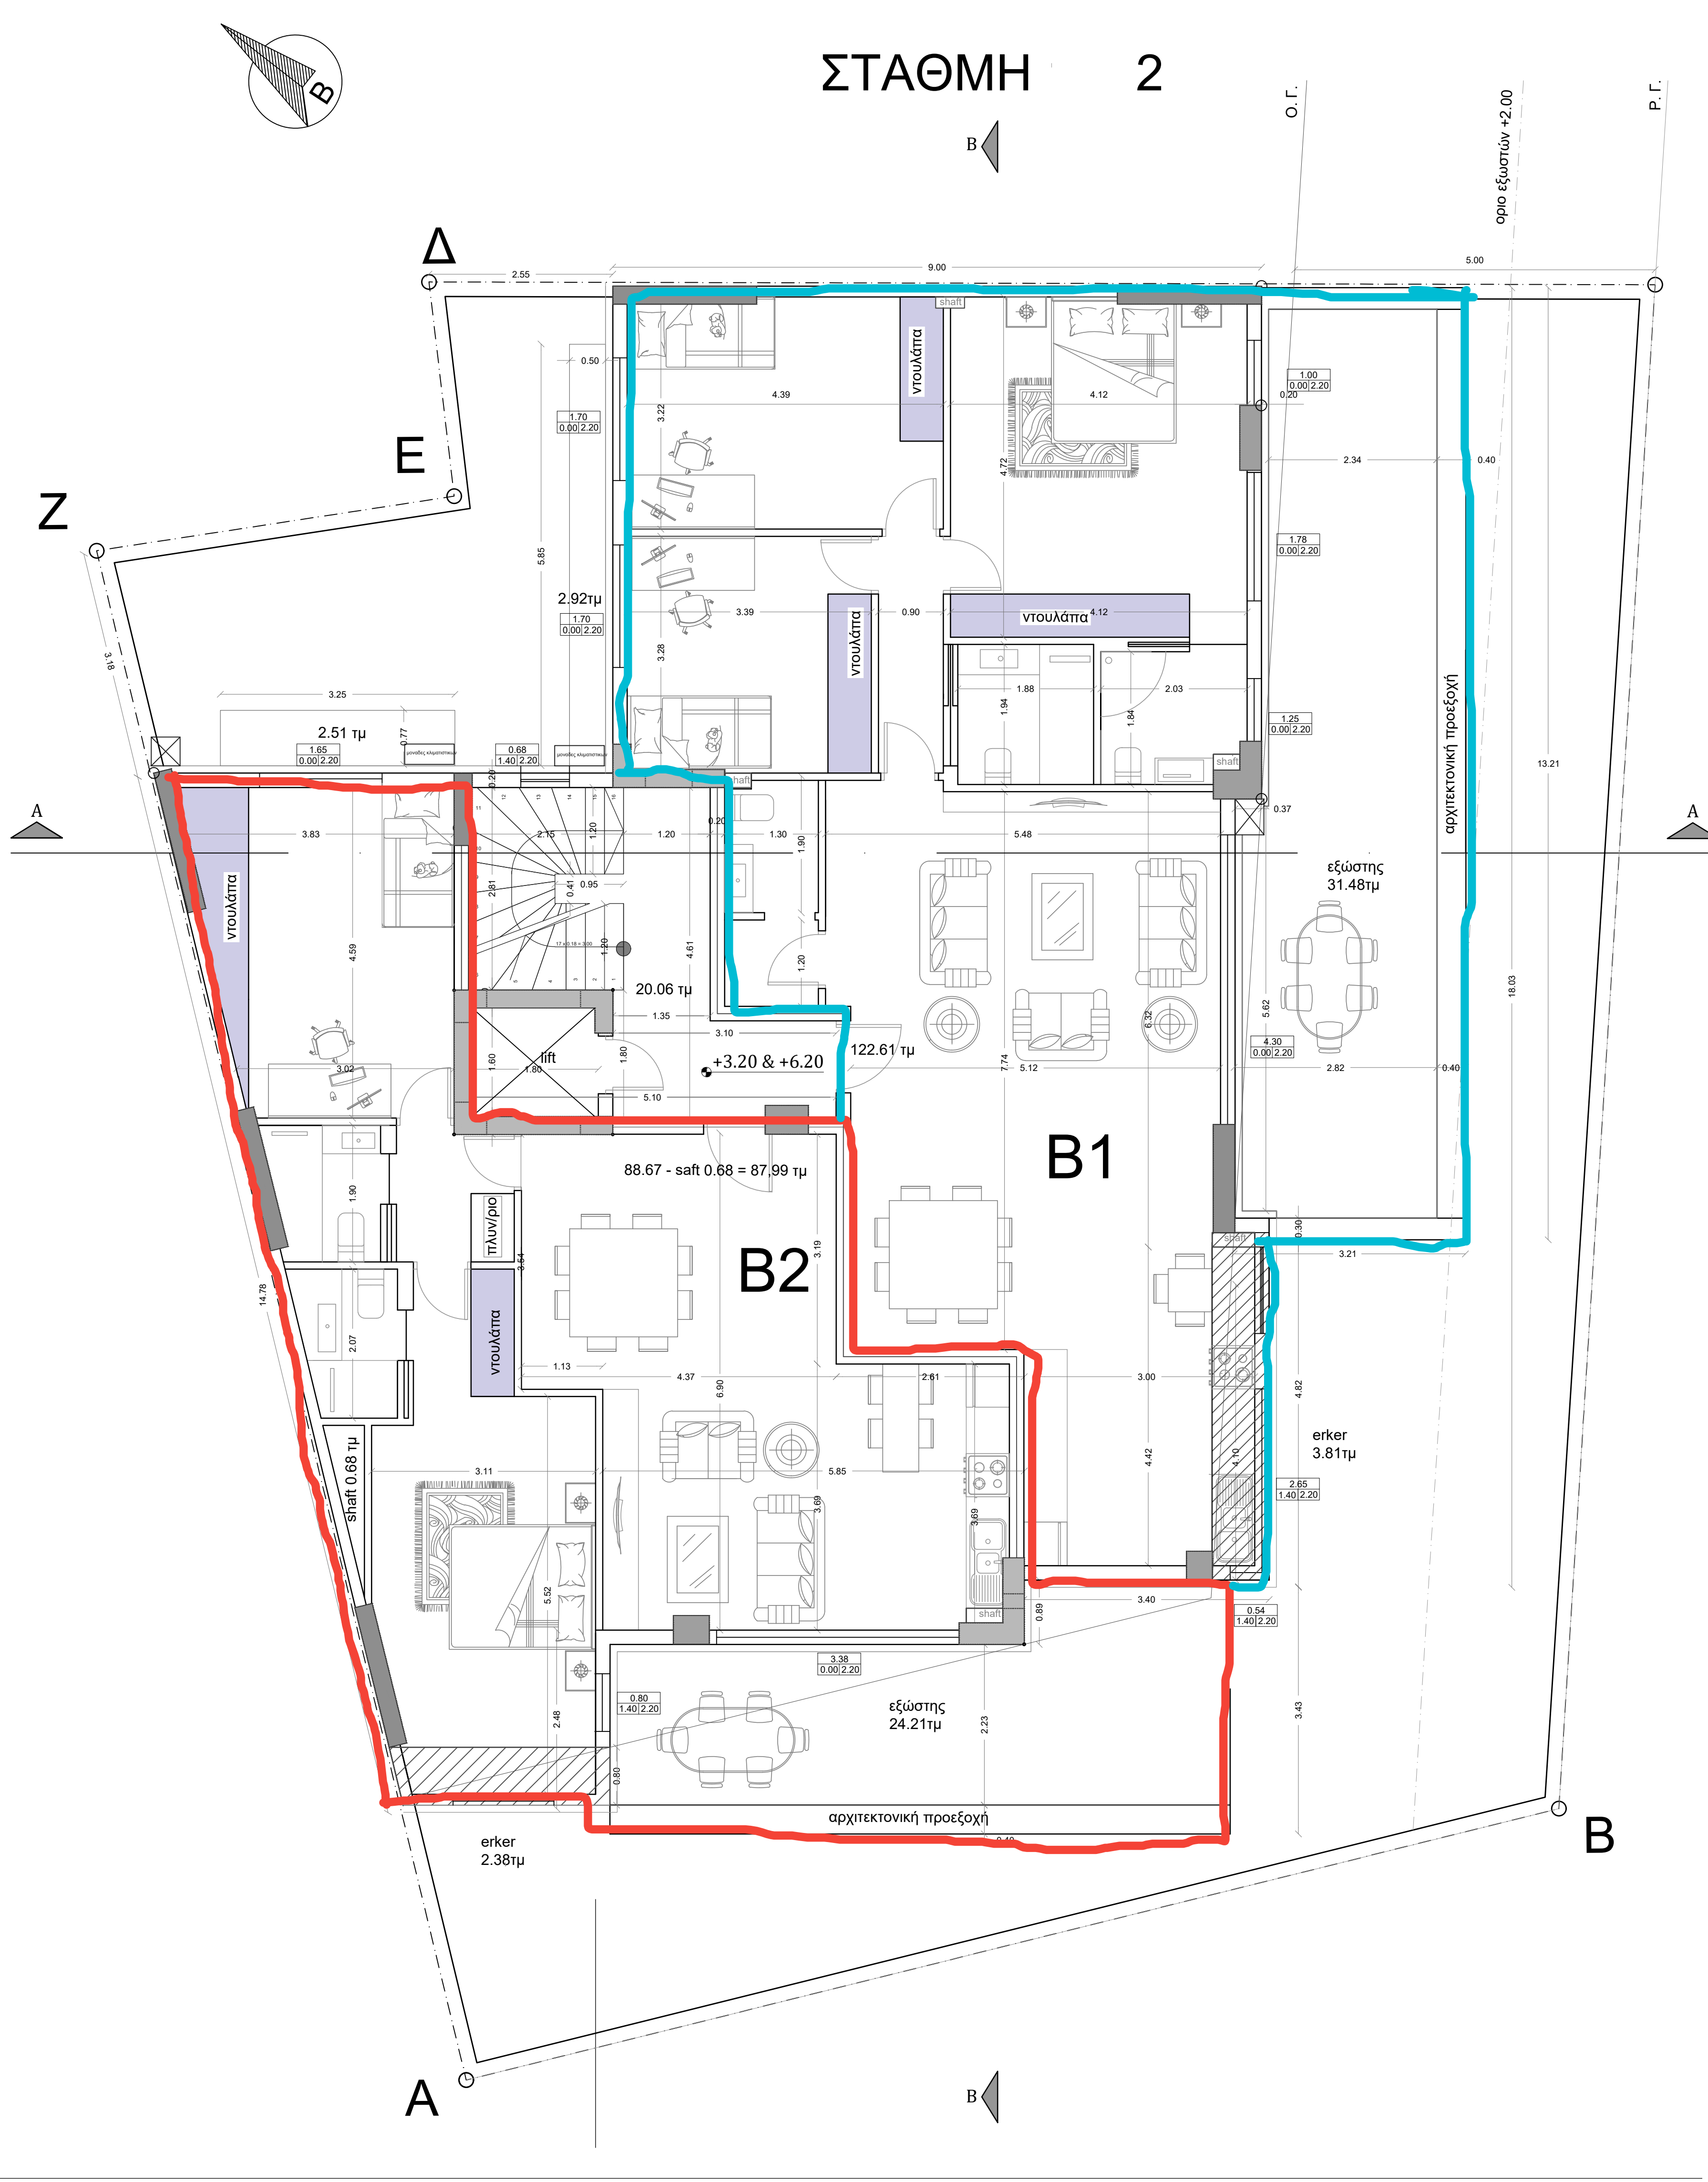

# ΣΤΑΘΜΗ 2

# ΣΤΑΘΜΗ -1

## Δ. ΠΑΝΑΓΟΥΛΕΑΣ & ΥΙΟΙ Ο.Ε

ΘΕΜΑ  
 ΝΕΑ 3 ΟΡΟΦΗ ΟΙΚΟΔΟΜΗ ΜΕ ΥΠΟΓΕΙΟ , ΦΥΤΕΜΕΝΟ ΔΩΜΑ ΚΑΙ ΠΙΛΟΤΙΣ (ΜΕ ΙΣΟΓΕΙΟ ΔΙΑΜΕΡΙΣΜΑ)

ΕΡΓΟΔΟΤΗΣ  
 ΘΕΜΕΘΛΟΝ ΚΑΤΑΣΚΕΥΑΣΤΙΚΗ Ι.Κ.Ε.

ΑΡΙΘΜΟΣ ΣΧΕΔΙΟΥ  
**A.02**

ΘΕΣΗ  
 Γ. ΠΑΠΑΝΔΡΕΟΥ 11 ΚΑΙ ΒΑΡΝΑΛΗ 38 , ΝΕΑ ΕΡΥΘΡΑΙΑ