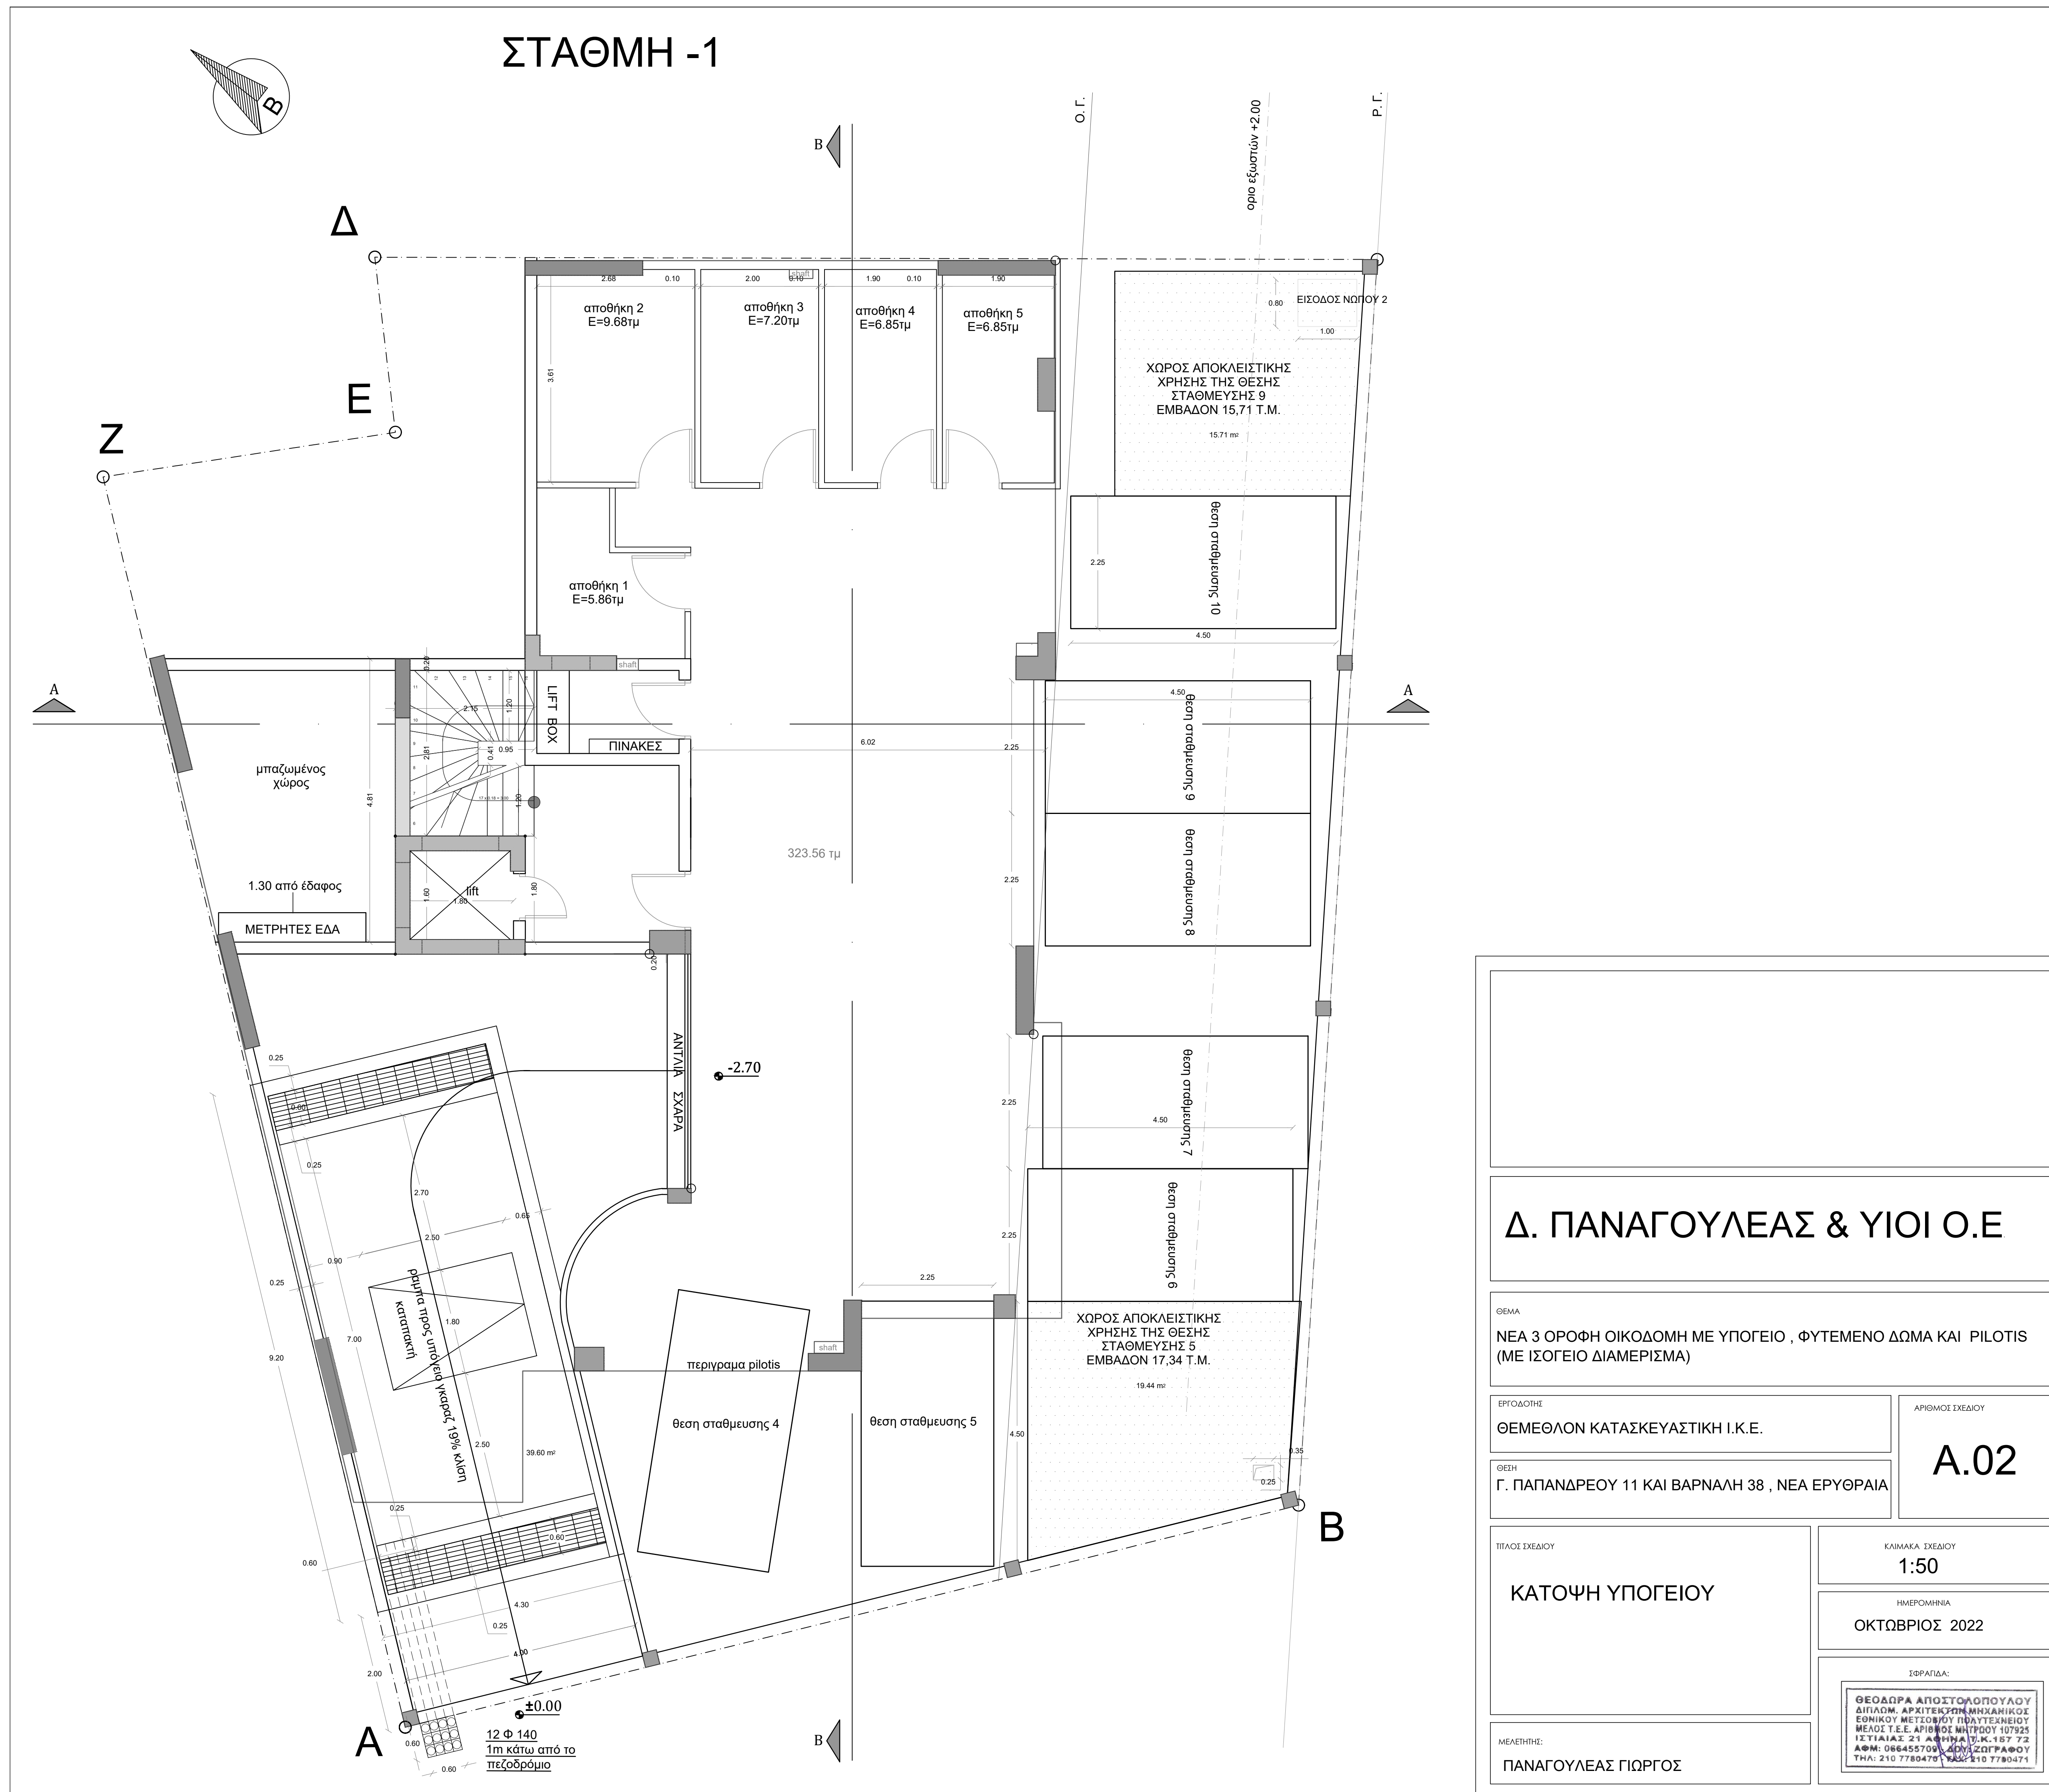

# ΣΤΑΘΜΗ 2

# ΣΤΑΘΜΗ -1

## Δ. ΠΑΝΑΓΟΥΛΕΑΣ & ΥΙΟΙ Ο.Ε

ΘΕΜΑ  
 ΝΕΑ 3 ΟΡΟΦΗ ΟΙΚΟΔΟΜΗ ΜΕ ΥΠΟΓΕΙΟ , ΦΥΤΕΜΕΝΟ ΔΩΜΑ ΚΑΙ ΠΙΛΟΤΙΣ (ΜΕ ΙΣΟΓΕΙΟ ΔΙΑΜΕΡΙΣΜΑ)

ΕΡΓΟΔΟΤΗΣ  
 ΘΕΜΕΘΛΟΝ ΚΑΤΑΣΚΕΥΑΣΤΙΚΗ Ι.Κ.Ε.

ΑΡΙΘΜΟΣ ΣΧΕΔΙΟΥ  
**A.02**

ΘΕΣΗ  
 Γ. ΠΑΠΑΝΔΡΕΟΥ 11 ΚΑΙ ΒΑΡΝΑΛΗ 38 , ΝΕΑ ΕΡΥΘΡΑΙΑ